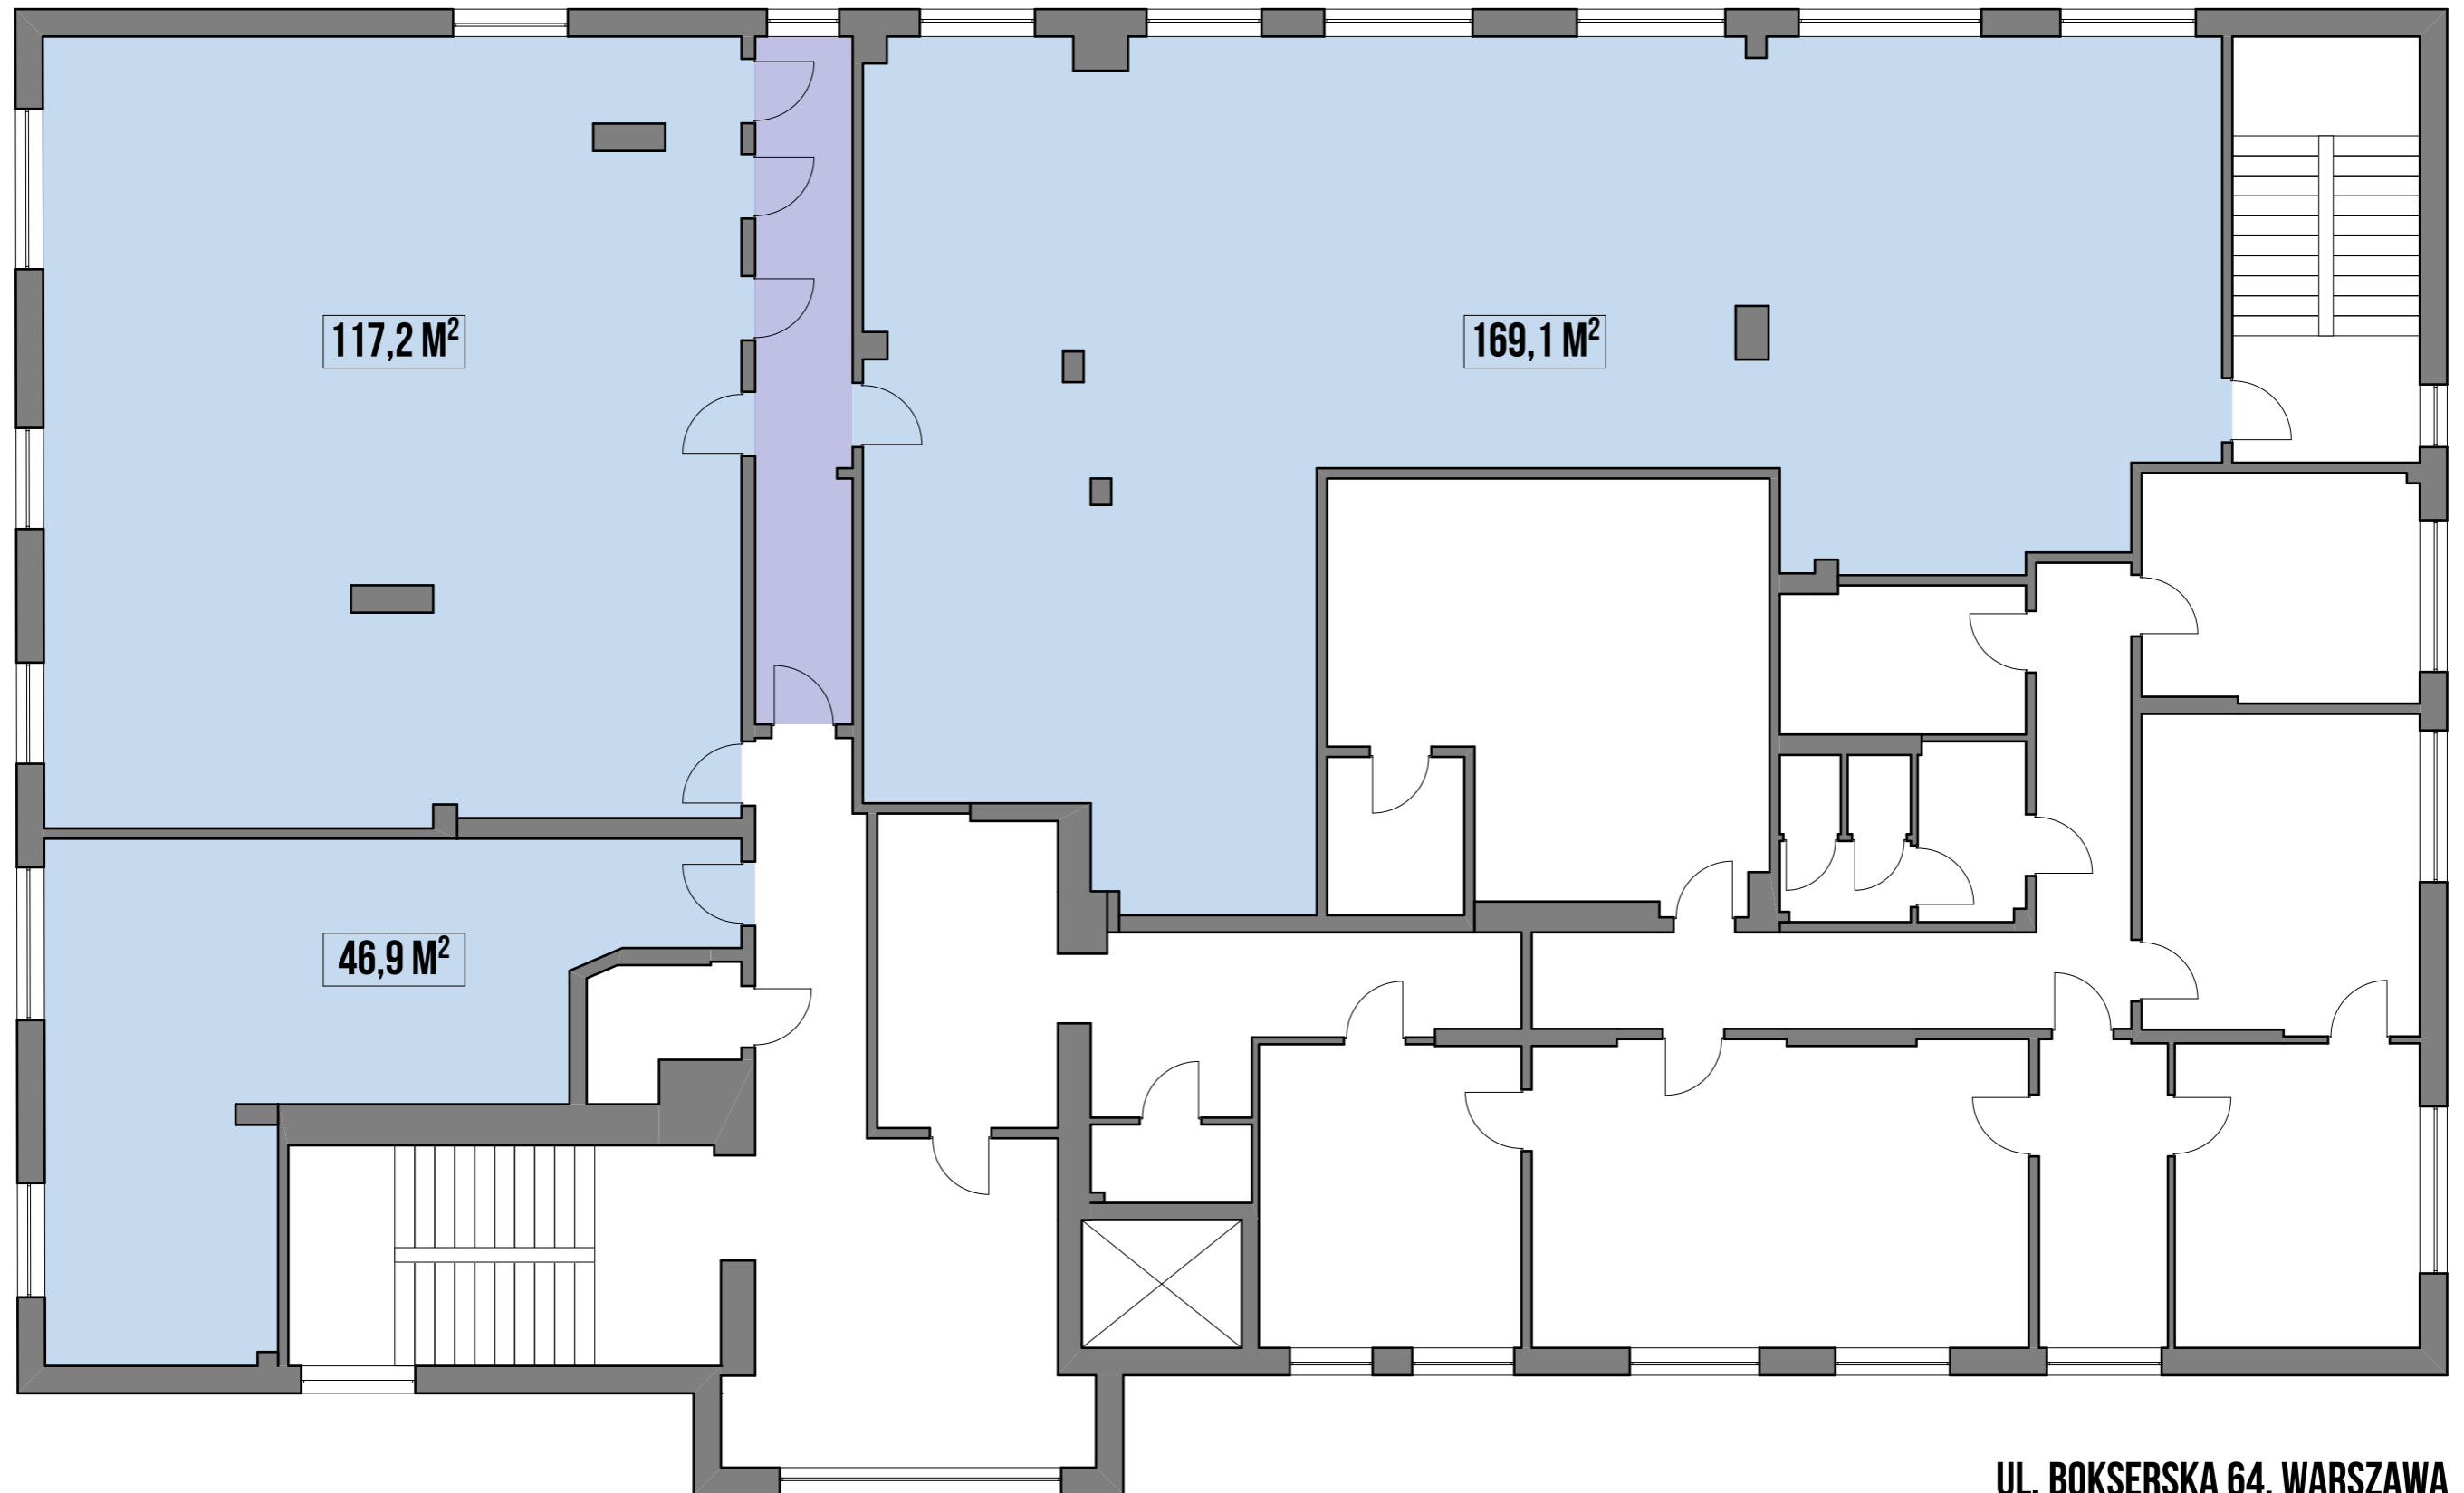

**PIĘTRO 3**  
**SKALA: 1:100**

 POWIERZCHNIA DO WYNAJĘCIA  
 KOMUNIKACJA/TOALETY

**SUMA POWIERZCHNI DO WYNAJĘCIA: 337,39 M<sup>2</sup>**

**UL. BOKSERSKA 64, WARSZAWA**